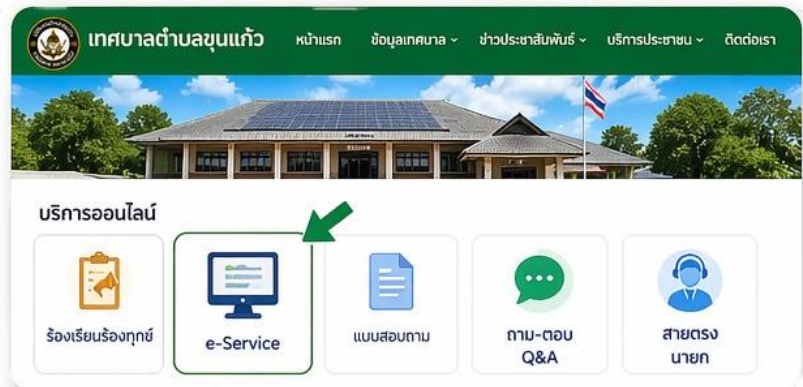

## เทศบาลตำบลขุนแก้ว

สะดวก รวดเร็ว ง่ายแค่ปลายนิ้ว ✓

- 1 **เข้าเว็บไซต์**  
**เสิร์ชคำว่า**  
**“เทศบาลตำบลขุนแก้ว”**  
ใน Google หรือเบราว์เซอร์

- 2 **เลื่อนลงมา**  
**คลิกไอคอน**  
**e-Service**

- 3 **กด**  
**ยื่นแบบฟอร์ม**  
**ออนไลน์**