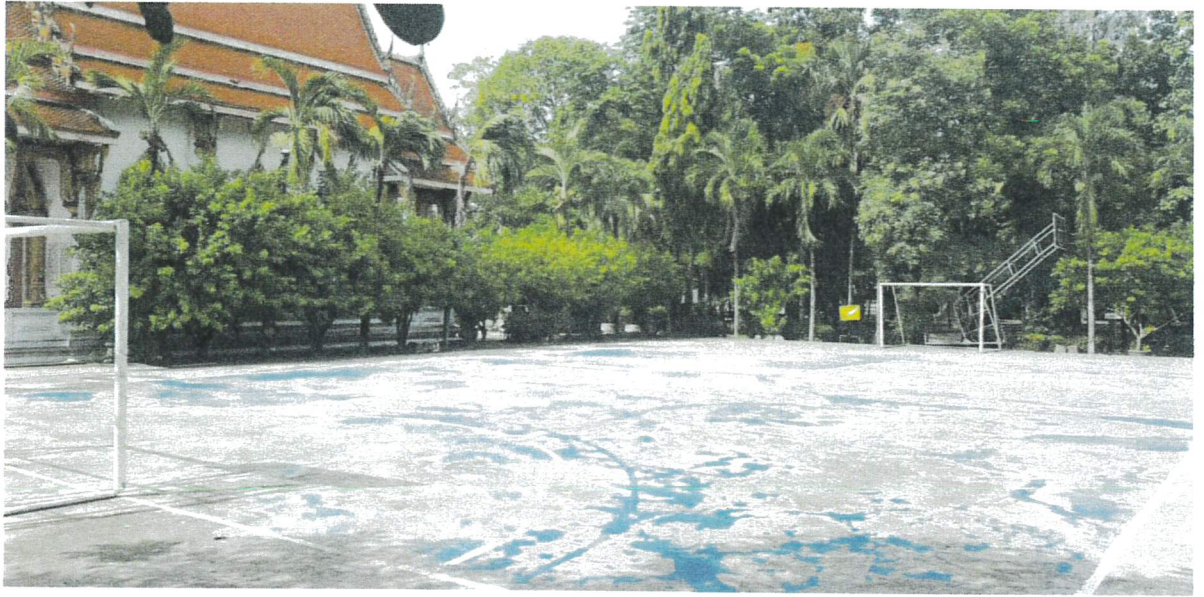

ลานออกกำลังกาย บริเวณ หมู่บ้านกฤษดานคร หมู่ที่ ๑

- ลานออกกำลังกาย บริเวณ ลานหน้าวัดประชานารถ หมู่ที่ ๖

- ลานออกกำลังกาย บริเวณ หน้าศูนย์พัฒนาเด็กเทศบาลตำบลขุนแก้ว หมู่ที่ ๓

- ลานออกกำลังกาย บริเวณ ลานหน้าวัดสว่างอารมณ์ หมู่ที่ ๔